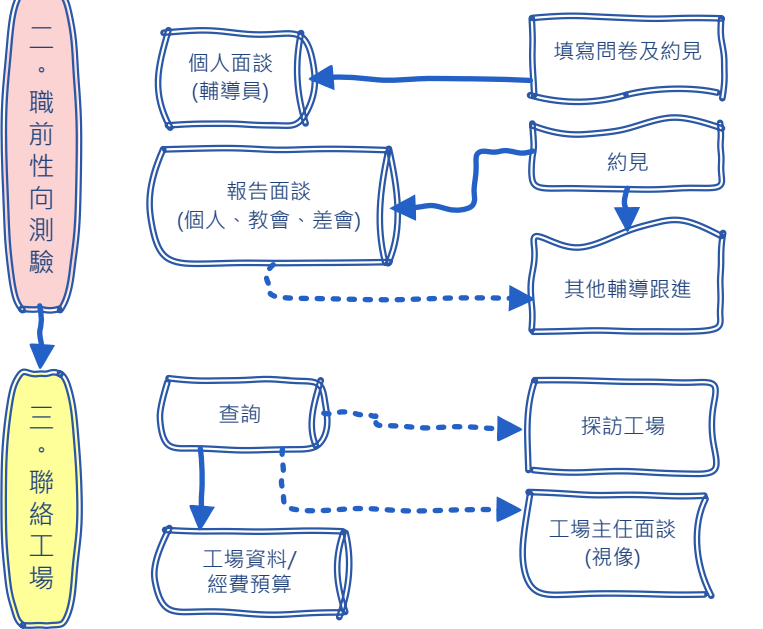

# 宣教士申請程序須知：

完成甄選程序一至三項 → 正式接納成為本會候任同工