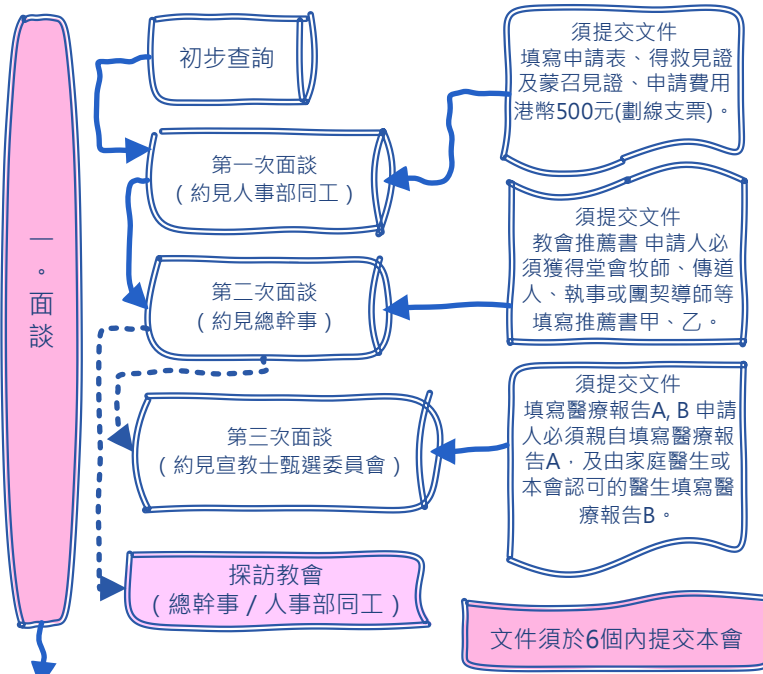

# 宣教士申請程序須知：

完成甄選程序一至三項 → 正式接納成為本會候任同工